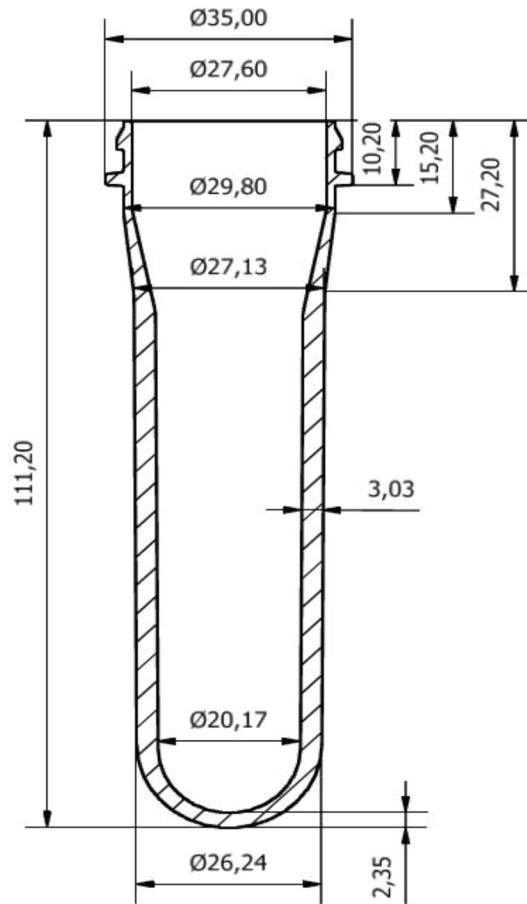

108965

32/28 -30.5 gram; PET Preform, Clear
K.G. International - sales@kgint.com - +1 305 499-9816

SCALE **1/1(mm)**
MATERIAL **PET**
WEIGHT **30,50 ±0,50gr**
QUALITY **ISO EN 9001**