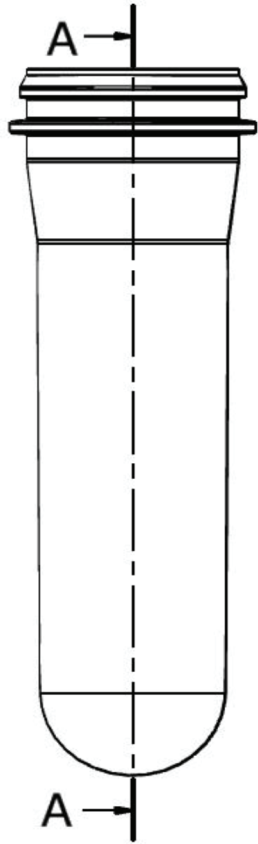

108965

32/28 -30.5 gram; PET Preform, Clear
K.G. International - sales@kgint.com - +1 305 499-9816

SCALE **1/1(mm)**
MATERIAL **PET**
WEIGHT **30,50 ±0,50gr**
QUALITY **ISO EN 9001**